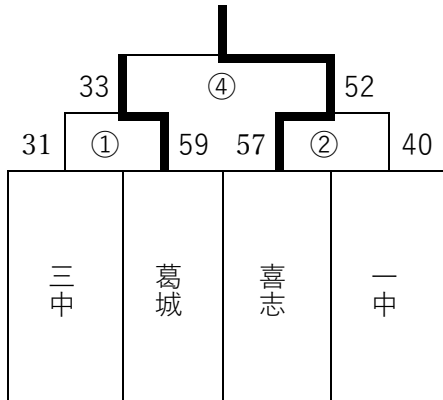

# 令和4年度富田林市バスケットボール部 秋季新人大会 (女子)

1. 参加校 一中・二中・三中・金剛・葛城・喜志・藤陽・明治池

2. 組み合わせ

Aリーグ

	明治池	藤陽	三中	喜志
明治池		●20-46	○23-14	○37-21
藤陽	○46-20		○56-15	○36-16
三中	●14-23	●15-56		○28-12
喜志	●21-37	●16-36	●12-28	

Bリーグ

	葛城	金剛	一中	二中
葛城		●7-27	●18-27	●8-21
金剛	○27-7		○32-12	○44-25
一中	○27-18	●12-32		●29-30
二中	○21-8	●25-44	○30-29	

決勝トーナメント

					TO
1 試合目	9 : 0 0 ~	三中●31	-	59○葛城	前半喜志・後半一中
2 試合目	1 0 : 2 5 ~	喜志○57	-	40●一中	前半三中・後半葛城
休憩					
3 試合目	1 2 : 5 0 ~	三中●28	-	92○一中	前半①勝・後半②勝
4 試合目	1 4 : 1 5 ~	葛城●33	-	52○喜志	前半①負・後半②負

順位決定リーグ

	明治池	藤陽	二中	金剛
明治池			○53-7	●12-13
藤陽			○44-8	○45-9
二中	●7-53	●8-44		
金剛	○13-12	●9-45		