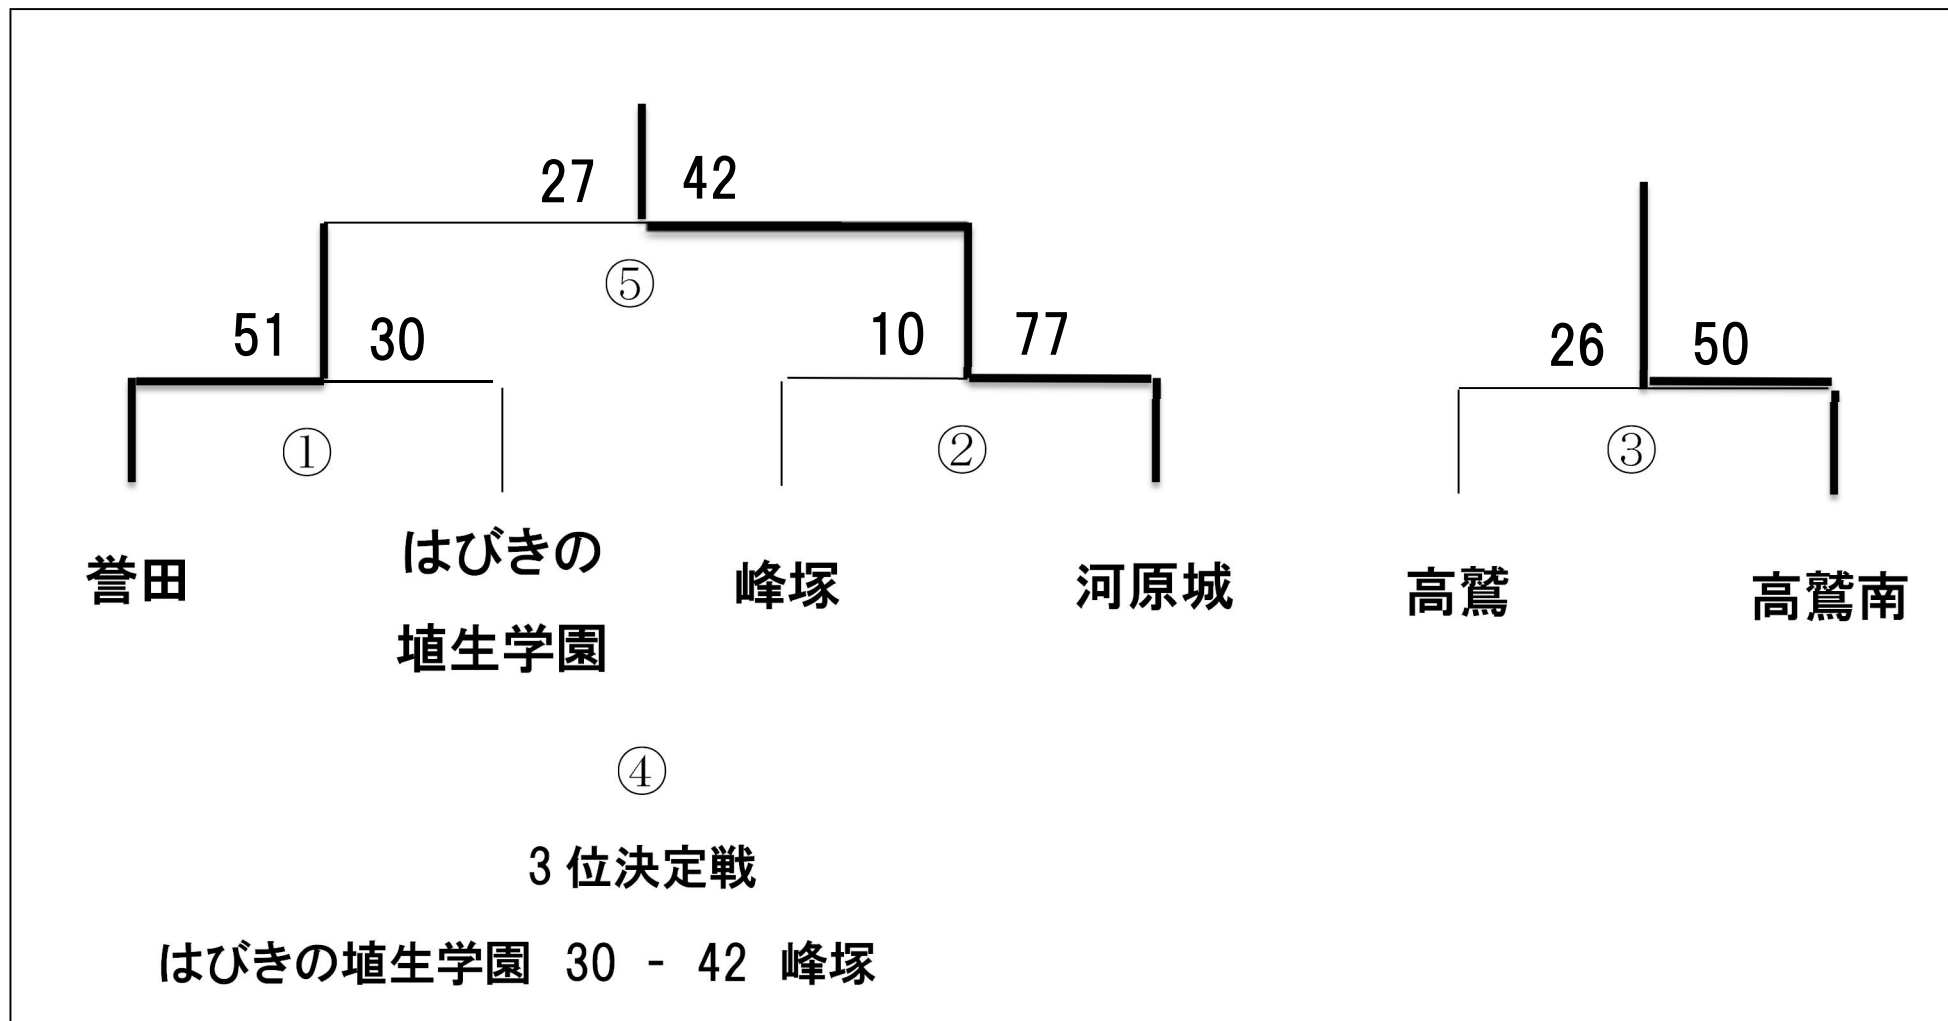

第42回 羽曳野市民大会 男子2年の部

1日目

ありーグ	誉田	高鷲	峰塚	勝敗	順位
誉田		65○31	56○32	2勝 0敗	1位
高鷲	31●65		38●46	0勝 2敗	3位
峰塚	32●56	46○38		1勝 1敗	2位

いりーグ	河原城	高鷲南	はびきの	勝敗	順位
河原城		56○35	45○43	2勝 0敗	1位
高鷲南	35●56		47●57	0勝 2敗	3位
はびきの	43●45	57○47		1勝 1敗	2位

第42回 羽曳野市民大会 男子2年の部 2日目

第42回 羽曳野市民大会 女子 2年の部

	誉田	峰塚	河原城	高鷲	高鷲南	勝敗	順位
誉田		38●57	41●55	29●66	37●71	0勝 4敗	5位
峰塚	57○38		43○20	9●60	31●48	2勝 2敗	3位
河原城	55○41	20●43		30●76	23●73	1勝 3敗	4位
高鷲	66○29	60○9	76○30		60○40	4勝 0敗	1位
高鷲南	71○37	48○31	73○23	40●60		3勝 1敗	2位