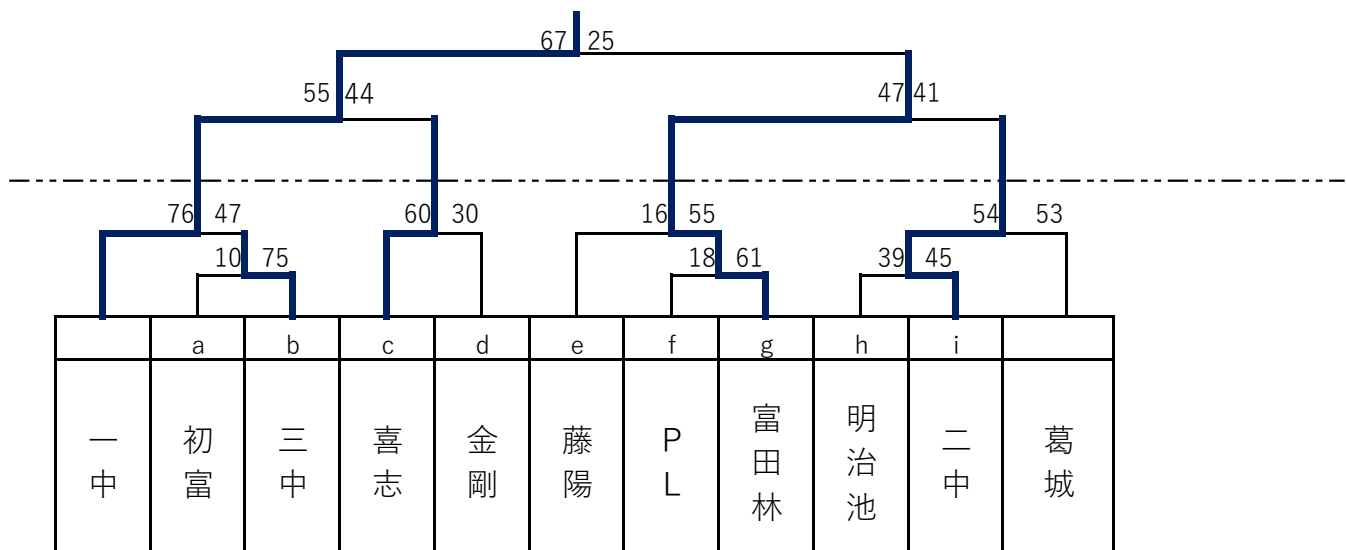

第67回 富田林市冬季市民大会

男子

第1位 第一中学校

第2位 富田林中学校

第3位 喜志中学校 第二中学校